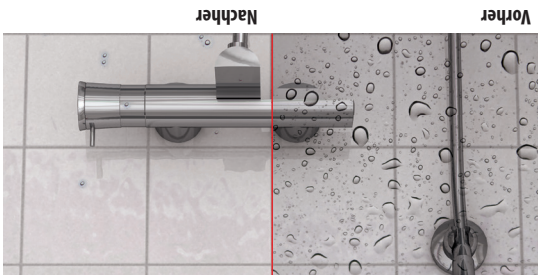

Set-Inhalt:
100 g pro-Glass - Reiniger
40 g pro-Glass - Beschichtung
1 x Reinigungstuch (blau)
1 x Poliertuch (weiß)
1 Paar Einweghandschuhe Gr. XL
Gebrauchsanweisung-D
Ausreichend für 4-5 m² Fläche

Do not use on:
metal, plastic, ceramics, hobs or windcreens.

Safety tips:
Sufficient for coating 4-5 m²

Consigli di sicurezza:
Quantité suffisante pour 4-5 m²

Non utilizzare su:
metallo, plastica, ceramica, zone cottura o parabrezza.

Consigli per la vostra sicurezza:
Sufficiente per trattare una superficie di 4-5 m²

Contenido del set:
100 g di detergente pro-Glass
40 g di rivestimento pro-Glass
1 panno di pulizia (blu)
1 panno di lucidatura (bianco)
1 paio di guanti monouso mis. XL
Istruzioni per l'uso - I

No aplicar sobre:
metal, plástico, cerámica, fogones o parabrisas.

Conselhos de segurança:
Basta para revestir uma superfície de 4-5 m²

Conteúdo do set:
100 g limpiador pro-Glass
40 g recubrimento pro-Glass
1 pano limpiador (azul)
1 pano abrillantador (branco)
1 par de quantes descartáveis
Instruções de uso - E

- Lässt Wasser und Schmutz einfach abperlen
- Deutlich weniger Verschmutzung - spürbar leichtere Reinigung
- Erzeugt eine brillante Oberfläche
- 1 x vorreinigen & aufpolieren: hält monatelang

pro. Glass®

Profi-Schutz für Klarglas-Duschwände

Lässt Wasser und Schmutz einfach abperlen

Vereinfacht spürbar Reinigung und Pflege

Lässt Kalk keine Chance