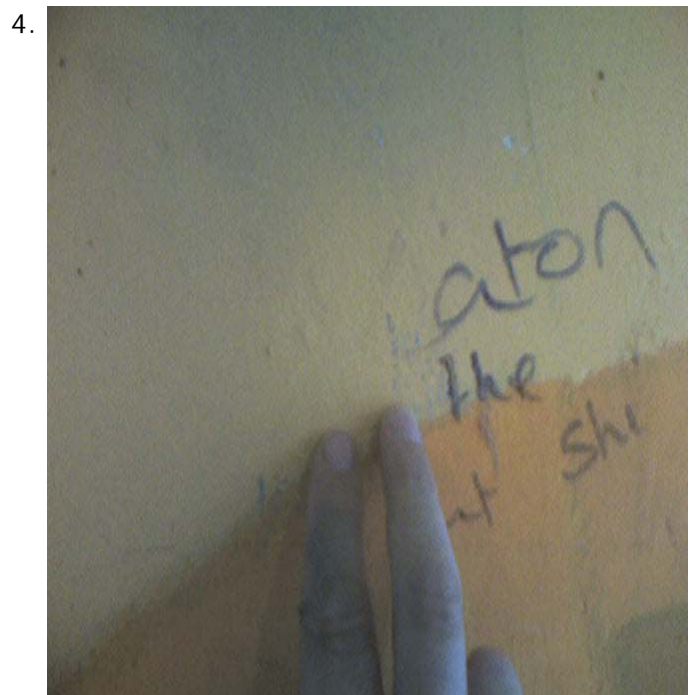

Produktreferenzen – Graffiti Magic U-Bahnstation in London, England Einfache Entfernung von Graffiti mit Spucke

Produktreferenzen - Graffiti Magic Wembley Stadium Project - London, England Spanish Stairs (Eingangsbereich)

1.

2.

Produktreferenzen – Graffiti Magic Nationales Eisstadion in Nottingham, England Anwendung an Außenwänden und im Eingangsbereich

1.

2.

3.

4.

5.