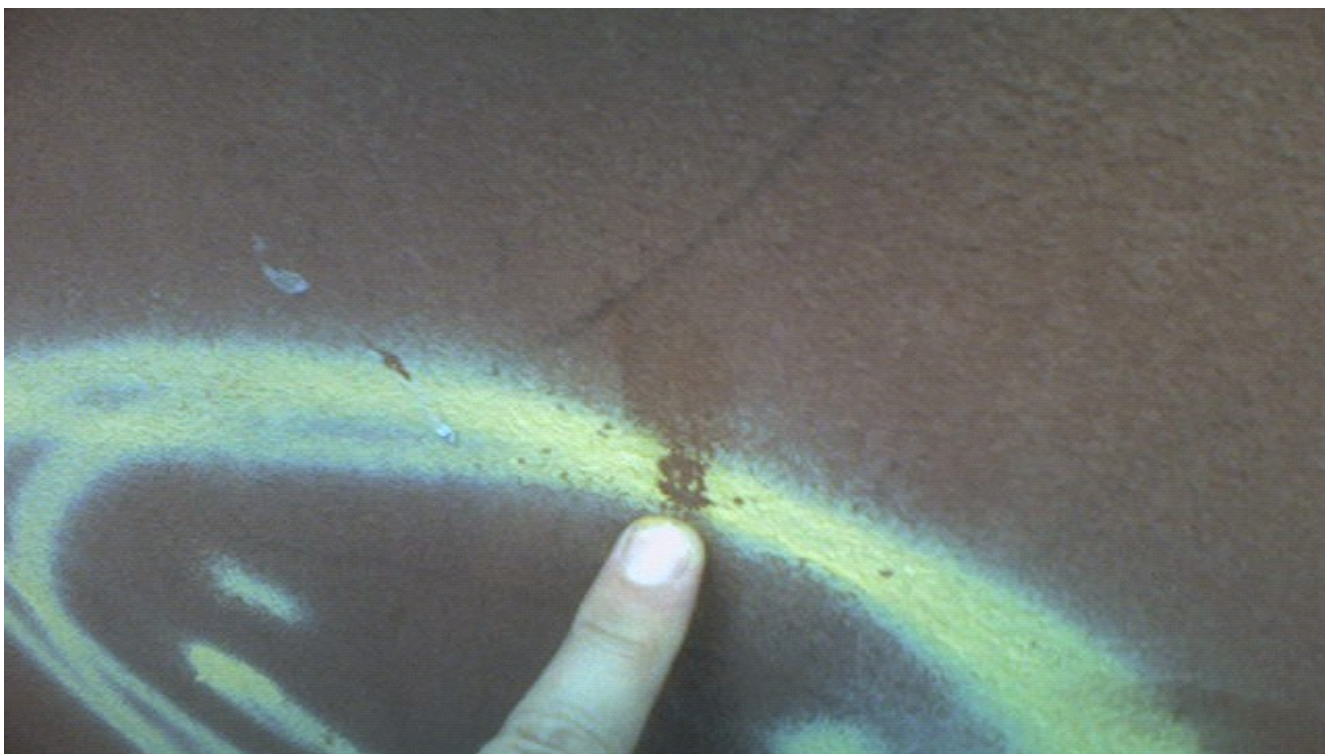

Produktreferenzen – Graffiti Magic U-Bahnstation in London, England Einfache Entfernung von Graffiti mit Spucke

Produktreferenzen - Graffiti Magic Wembley Stadium Project - London, England Spanish Stairs (Eingangsbereich)

6.

7.

8.

Produktreferenzen - Graffiti Magic Entfernung von Graffitiverunreinigungen von Rauhputz – Einfache Entfernung

1.

2.

3.

Produktreferenzen - Graffiti Magic Aldi Markt in Northampton, England Beschichtung der gesamten Außenfassade