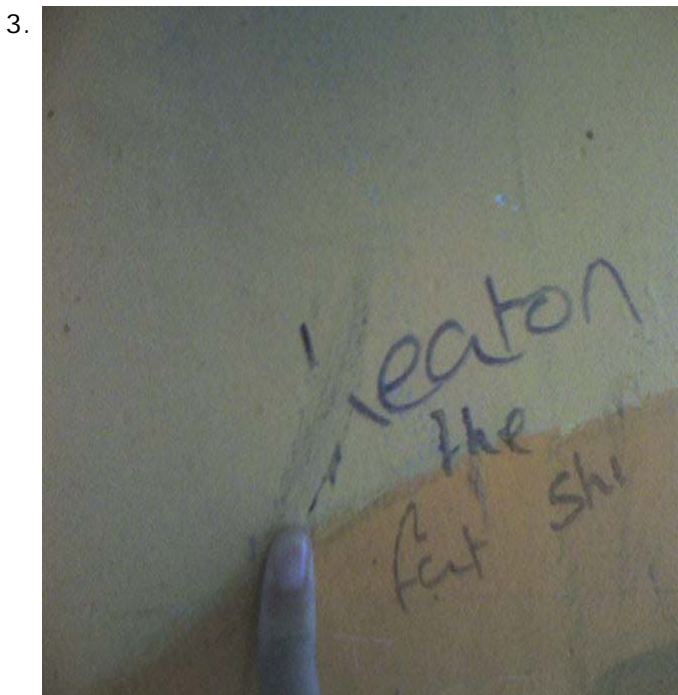

Produktreferenzen – Graffiti Magic U-Bahnstation in London, England Einfache Entfernung von Graffiti mit Spucke

Produktreferenzen - Graffiti Magic Wembley Stadium Project - London, England Spanish Stairs (Eingangsbereich)